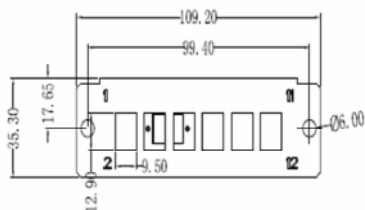

Port 1	Port 2	Port 3	Port 4	Port 5	Port 6	Port 7	Port 8	Port 9	Port 10	Port 11	Port 12
Blue	Orange	Green	Brown	Gray	White	Red	Black	Yellow	Purple	Pink	Aqua