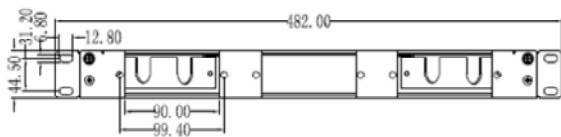

Port 1	Port 2	Port 3	Port 4	Port 5	Port 6	Port 7	Port 8	Port 9	Port 10	Port 11	Port 12
Blue	Orange	Green	Brown	Gray	White	Red	Black	Yellow	Purple	Pink	Aqua