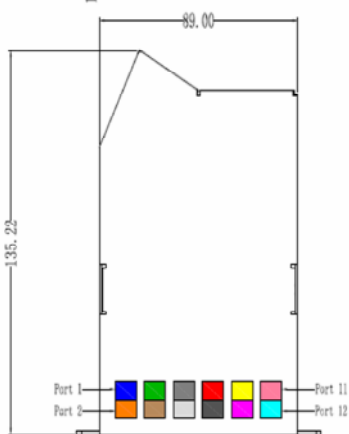

Port 1	Port 2	Port 3	Port 4	Port 5	Port 6	Port 7	Port 8	Port 9	Port 10	Port 11	Port 12
Blue	Orange	Green	Brown	Gray	White	Red	Black	Yellow	Purple	Pink	Aqua